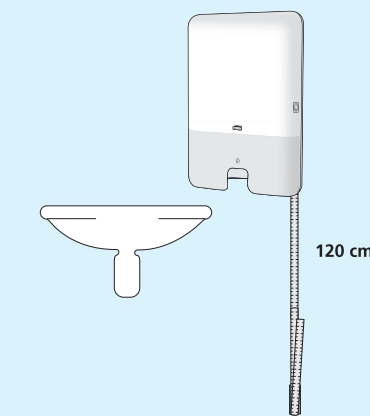

Monteringshöjder

För att kunna säkerställa hög komfort och bekvämlighet vid hygienutrymmen och handtvättstationer är det viktigt att placera hygiendispensrarna på rätt höjd. Nedan finns rekommenderade höjder, en för vuxna och en för barn, så besökarna enkelt och bekvämt kan använda produkterna.

Säkra hygien-system för trygg och bekväm användning

Monteringshöjder

Dispenser för toalettpapper

Vuxen: 70 cm
Barn: 50-55 cm

Dispenser för handdukar

Vuxen: 120 cm
Barn: 80 cm

Dispenser för tvål

15 cm ovanför handfatet, samma för vuxen och barn