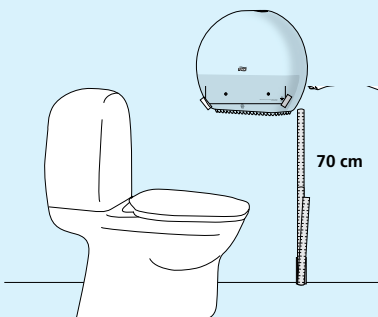

Monteringshöjder

För att kunna säkerställa hög komfort och bekvämlighet vid hygienutrymmen och handtvättstationer är det viktigt att placera hygiendispensrarna på rätt höjd. Nedan finns rekommenderade höjder, en för vuxna och en för barn, så besökarna enkelt och bekvämt kan använda produkterna.

Säkra hygien-system för trygg och bekväm användning

Monteringshöjder

Dispenser för toalettpapper

Vuxen: 70 cm
Barn: 50-55 cm

Dispenser för handdukar

Vuxen: 120 cm
Barn: 80 cm

Dispenser för tvål

15 cm ovanför handfatet, samma för vuxen och barn