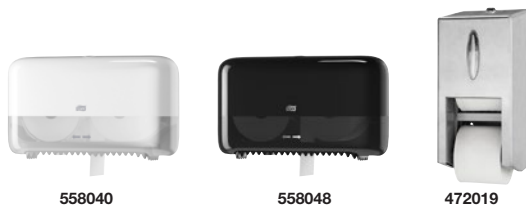

## Tork Mid-size toalettrull hylsefri

 Refill-ID: T7

558040

558048

472019

- Moderne og kompakt design for økt gjestetilfredshet
- Twin-dispenseren kan fylles på når som helst for å redusere risikoen for å gå tom og bidra til å øke gjestetilfredsheten
- Ideell for toalettrom med medium til stor pågang
- Høy kapasitet for mindre vedlikehold
- Lukket dispenser for bedre hygiene