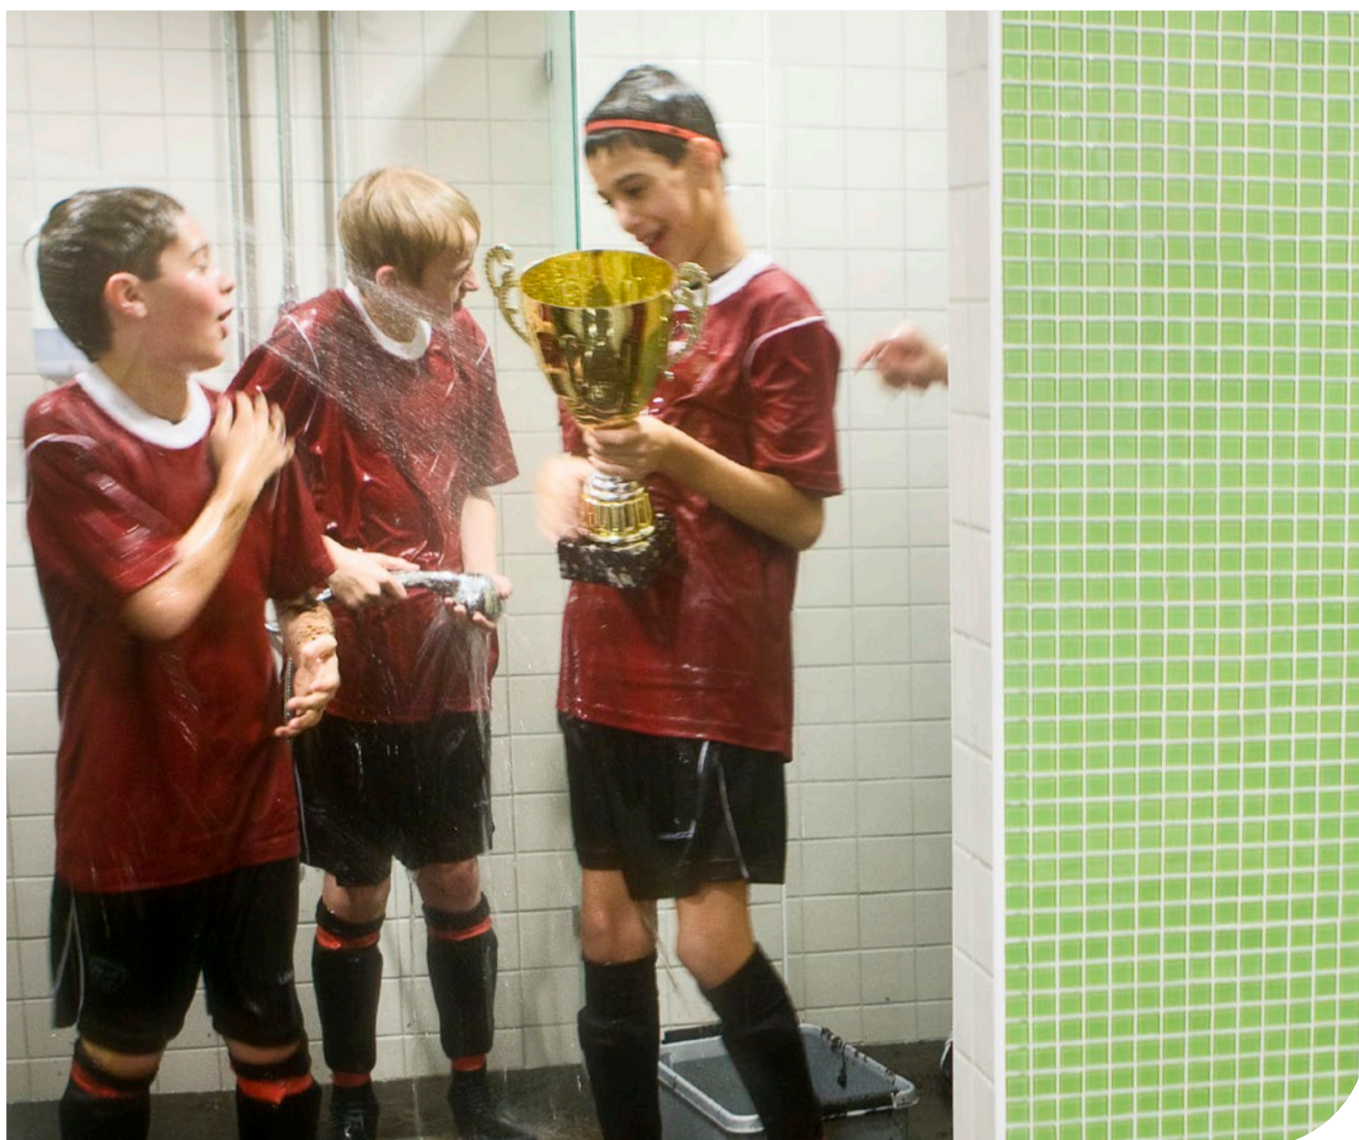

Toalettseterens

420302

- For ekstra hygiene og komfort inne i toalettåsen
- Rengjøring for et ekstra hygienisk toalettsete
- Forseglet flaske med engangspumpe reduserer risiko for krysskontaminering

Tork Toalettseterens

Refill-ID: S2

Art. nr.	Beskrivelse	Farge	Type	Innhold/ flaske (ml)	Flasker/TRP	
420302	Ekstra hygienisk toalettsete	Transparent	Rengjøring	475	8