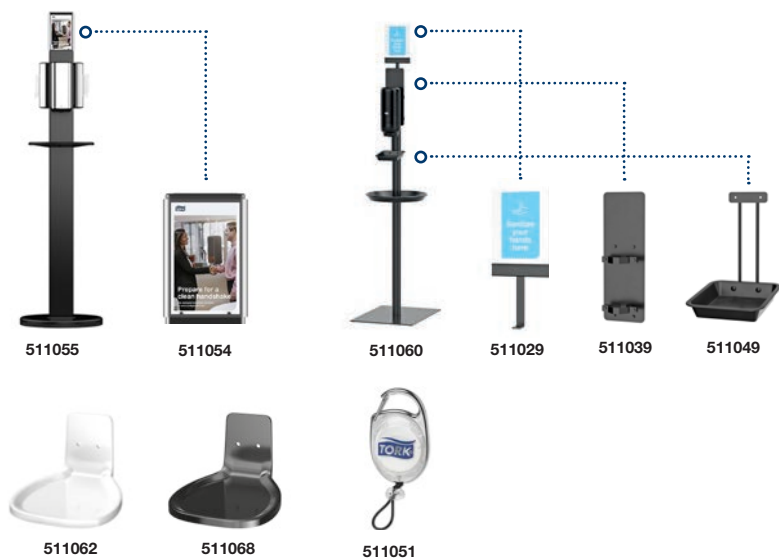

Tork Hygienestativ						Refill-ID: S1, S2, S4, F1	
Art. nr.	Beskrivelse	Refill-ID	Farge	Materiale	Størrelse H x B x D (mm)	PC/ TRP	
511055	Hygienestativ	S1/S2/S4/F1	Antrasittgrå	Metall	1676 x 470 x 365	1	
511060	Hygienestativ Liten	S1/S2/S4	Sort	Metall	1321 x 500 x 500	1	
Tork Tilbehør til Hygienestativ						Refill-ID: S1, S2, S4	
Art. nr.	Beskrivelse	Refill-ID	Farge	Materiale	Størrelse H x B x D (mm)	PC/ TRP	
511054	AD-a-Glance® til Tork Hygienestativ		Sort	Aluminium	400 x 125 x 125	1	
511029	AD-a-Glance® til Tork Hygienestativ	S1/S2/S4	Sort	Metall /Plast	364 x 148 x 20	10	
511039	Dobbel dispensermontering til Tork Hygienestativ	S1/S2/S4	Sort	Metall	320 x 108 x 28	10	
Tork Gulvbeskyttere						Refill-ID: S1, S2, S4, S11	
Art. nr.	Beskrivelse	Refill-ID	Farge	Materiale	Størrelse H x B x D (mm)	PC/ TRP	
511062	Til såpe og hånddesinfeksjon	S1/S2/S4/S11	Hvit	Plast	77 x 110 x 128	12	
511068	Til såpe og hånddesinfeksjon	S1/S2/S4/S11	Sort	Plast	77 x 110 x 128	12	
511049	Til Hygienestativ Liten	S1/S2/S4	Sort	Metall /Plast	212 x 142 x 142	1	
Tork Klips til							
Art. nr.	Beskrivelse		Farge	Materiale	Størrelse H x B x D (mm)	PC/ TRP	
511051	Til 80 ml hånddesinfisering flaske		Hvit	Plast	75 x 35 x 5	50	

Nyheter

Nyheter