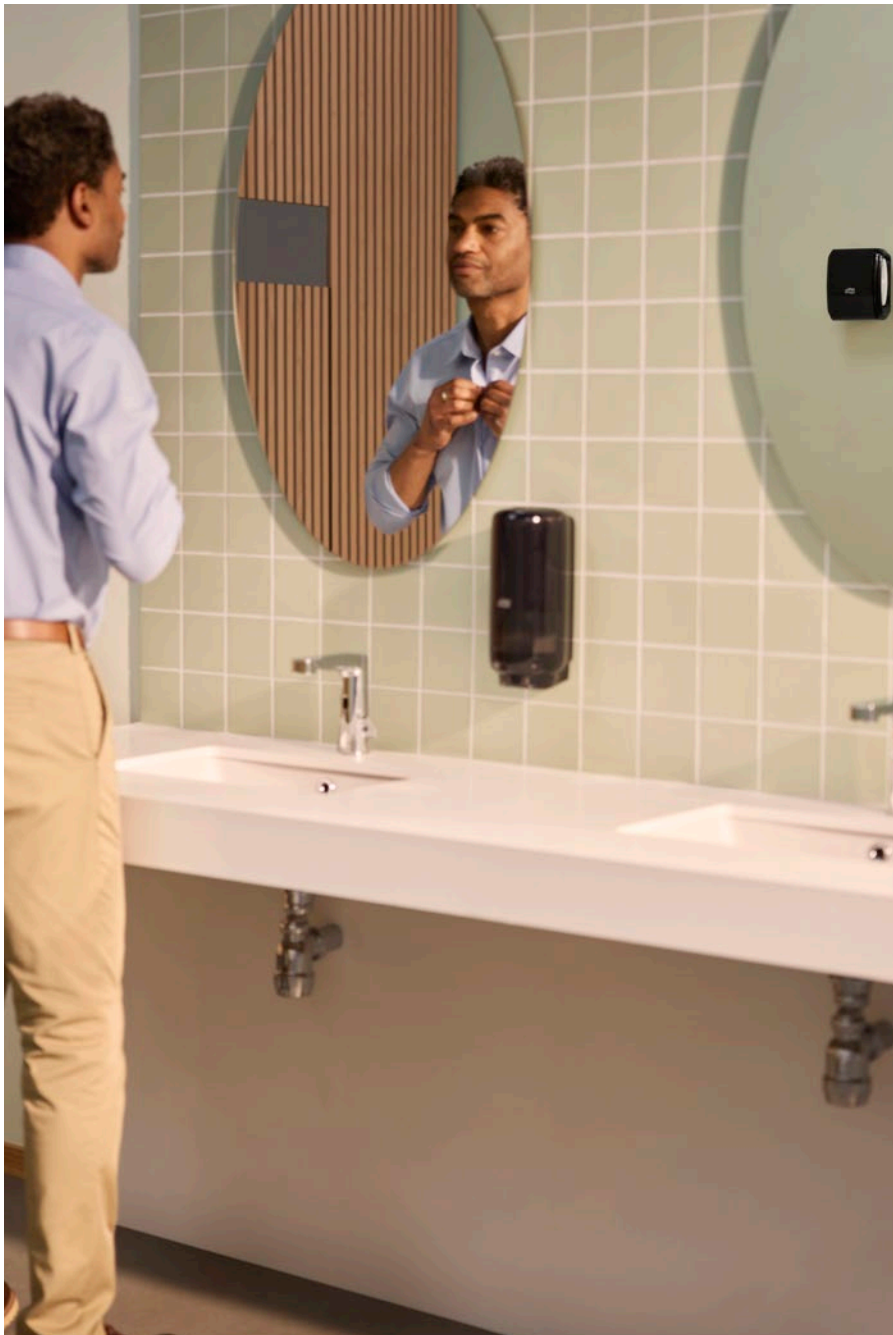

Tork Luftfrisker-løsninger

Gi gjester en bedre opplevelse av toalettrommene.

Luftfriskersystemene fra Tork er utviklet for å skape en ren og frisk atmosfære på toalettrom. Løsningene passer inn der de trengs og bidrar til å kontrollere lukt effektivt.

Det er lett å gi gjester et godt inntrykk av toalettrommet!