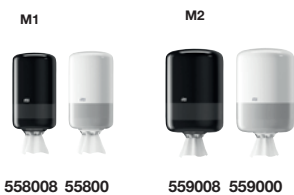

Tork Performance zásobníky so stredovým odvíjaním

Kód náplne: M1, M2

Číslo výrobku	Názov	Kód náplne	Farba	Materiál	Rozmery V x Š x H (mm)	Počet kusov v kartóne
658000	Mini	M1	Tyrkysová/biela	Plast	333 x 193 x 172	1
658008	Mini	M1	Červená/čierna	Plast	333 x 193 x 172	1
658002	Prenosný mini	M1	Tyrkysová/biela	Plast	263 x 185 x 239	1
659000	Štandardný	M2	Tyrkysová/biela	Plast	356 x 248 x 232	1
659008	Štandardný	M2	Červená/čierna	Plast	356 x 248 x 232	1

- Jednoduchá obsluha jednou rukou a kontrolovaná spotreba
- Elegantné čierne alebo biele zásobníky dopĺňajú celý priestor a dodajú mu dojem čistoty a hygieny
- Ideálne na utieranie rúk a mierne znečistených povrchov

Tork Elevation zásobníky so stredovým odvíjaním

Kód náplne: M1, M2

Číslo výrobku	Formát	Kód náplne	Farba	Materiál	Rozmery V x Š x H (mm)	Počet kusov v kartóne
558000	Mini	M1	Biela	Plast	321 x 174 x 165	1
558008	Mini	M1	Čierna	Plast	321 x 174 x 165	1
559000	Štandardný	M2	Biela	Plast	360 x 239 x 227	1
559008	Štandardný	M2	Čierna	Plast	360 x 239 x 227	1