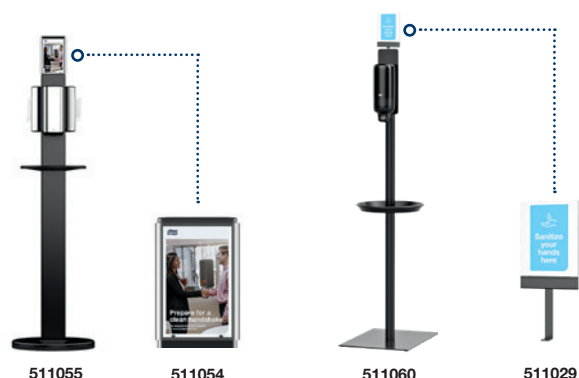

Tork hygienické a dezinfekčné stojany

Kód náplne: S2, S4, F1

Číslo výrobku	Názov	Kód náplne	Farba	Materiál	Rozmery V x Š x H (mm)	Počet ks v kartóne
511055	Hygienický stojan	S2/S4/F1	Antracitová	Kov	1 676 x 470 x 365	1
511060	Dezinfekčný stojan na 1 zásobník	S2/S4	Čierna	Kov	1 321 x 500 x 500	1

Tork držiaky textu k Tork zásobníkom na mydlá a dezinfekčné prostriedky

Kód náplne: S4, S5

Číslo výrobku	Názov	Farba	Materiál	Rozmery V x Š x H (mm)	Počet ks v kartóne
511170	Držiak textu	Biele	Plast	153 x 130 x 7,9	6
511060	Držiak textu	Čierna	Plast	153 x 130 x 7,9	6

Tork príslušenstvo pre hygienické a dezinfekčné stojany

Kód náplne: S4, S5

Číslo výrobku	Popis	Kód náplne	Farba	Materiál	Rozmery V x Š x H (mm)	Počet ks v kartóne
511054	Tork AD-a-Glance® pre Tork hygienický stojan	S4, S5	Čierna	Hliník	400 x 125 x 125	1
511029	Tork AD-a-Glance® pre Tork dezinfekčný stojan	S4, S5	Čierna	Kov/Plast	364 x 148 x 20	10

Tork chrániče podlahy

Kód náplne: S4, S5

Číslo výrobku	Popis	Kód náplne	Farba	Materiál	Rozmery V x Š x H (mm)	Počet ks v kartóne
511062	Pre zásobník na mydlá a dezinfekčné prostriedky	S4, S5	Biele	Plast	77 x 110 x 128	12
511068	Pre zásobník na mydlá a dezinfekčné prostriedky	S4, S5	Čierna	Plast	77 x 110 x 128	12

Tork držiak na lôžko na dezinfekčný prostriedok

Číslo výrobku	Popis	Farba	Materiál	Rozmery V x Š x H (mm)	Počet ks v kartóne
511050	Na dezinfekčný prostriedok na ruky, 500 ml	Kov	Kov	110 x 79 x 114	20

Tork spona na dezinfekčný prostriedok

Číslo výrobku	Popis	Farba	Materiál	Rozmery V x Š x H (mm)	Počet ks v kartóne
511051	Na prenosnú fľašu s dezinfekčným prostriedkom na ruky, 80 ml, 100 ml	Biele	Plast	75 x 35 x 5	50