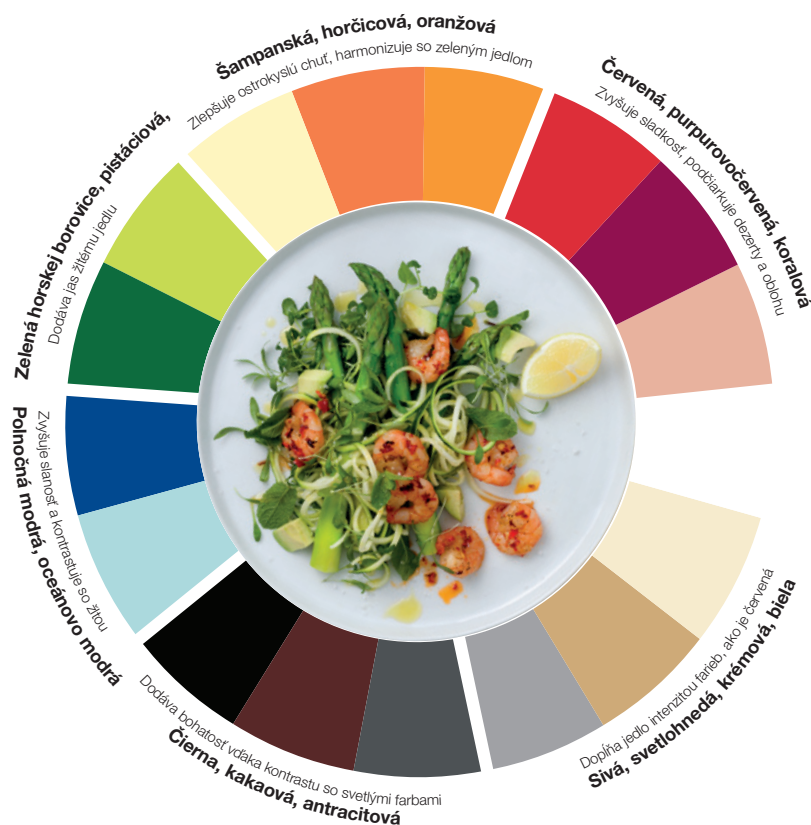

Zladte svoje jedlo s vhodnou farbou

Vedeli ste, že farby vo veľkej miere ovplyvňujú nielen to, ako hostia vnímajú reštauráciu ako celok, ale aj to, ako vnímajú chuť a vôňu jedla? Vytváranie dokonalých kombinácií jedla a tej správnej farby môže oživiť každý chod a neuveriteľne skvalitniť celkový zážitok hostí.

Aby sme našim zákazníkom pomohli vytvoriť jedinečný zážitok zo stolovania, spojili sme sa s Lindou Lundgrenovou, štylistkou jedla a šéfkuchárkou, ktorej klienti predstavujú celú škálu od luxusných reštaurácií až po medzinárodné gastronomické časopisy a časopisy potravinárskeho priemyslu.

Využite našu paletu farieb založenú na rade našich Tork LinStyle® servítkov pre inšpiráciu, ako používať farby na vyzdvihnutie chuti a naplniť tak potenciál každého jedla, ktoré vytvoríte.