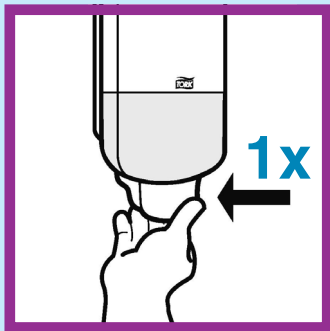

**Am ales produse sustenabile, de înaltă calitate,
astfel încât să puteți folosi mai puțin**

Think ahead.

**Luați o doză și adăugați doar
dacă este nevoie**