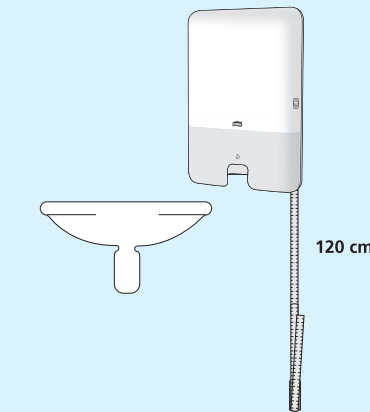

Monteringshöjder

För att kunna säkerställa hög komfort och bekvämlighet vid hygienutrymmen och handtvättstationer är det viktigt att placera hygiendispensrarna på rätt höjd. Nedan finns rekommenderade höjder, en för vuxna och en för barn, så besökarna enkelt och bekvämt kan använda produkterna.

Säkra hygien-system för trygg och bekväm användning

Monteringshöjder

Dispenser för toalettpapper

Vuxen: 70 cm
Barn: 50-55 cm

Dispenser för handdukar

Vuxen: 120 cm
Barn: 80 cm

Dispenser för tvål

15 cm ovanför handfatet, samma för vuxen och barn