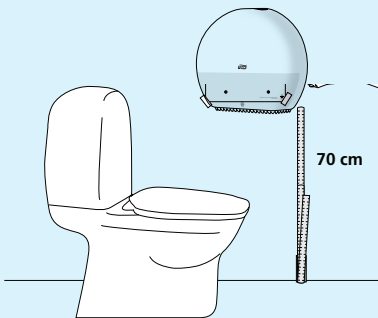

Monteringshöjder

För att kunna säkerställa hög komfort och bekvämlighet vid hygienutrymmen och handtvättstationer är det viktigt att placera hygiendispensrarna på rätt höjd. Nedan finns rekommenderade höjder, en för vuxna och en för barn, så besökarna enkelt och bekvämt kan använda produkterna.

Säkra hygien-system för trygg och bekväm användning

Monteringshöjder

Dispenser för toalettpapper

Vuxen: 70 cm
Barn: 50-55 cm

Dispenser för handdukar

Vuxen: 120 cm
Barn: 80 cm

Dispenser för tvål

15 cm ovanför handfatet, samma för vuxen och barn