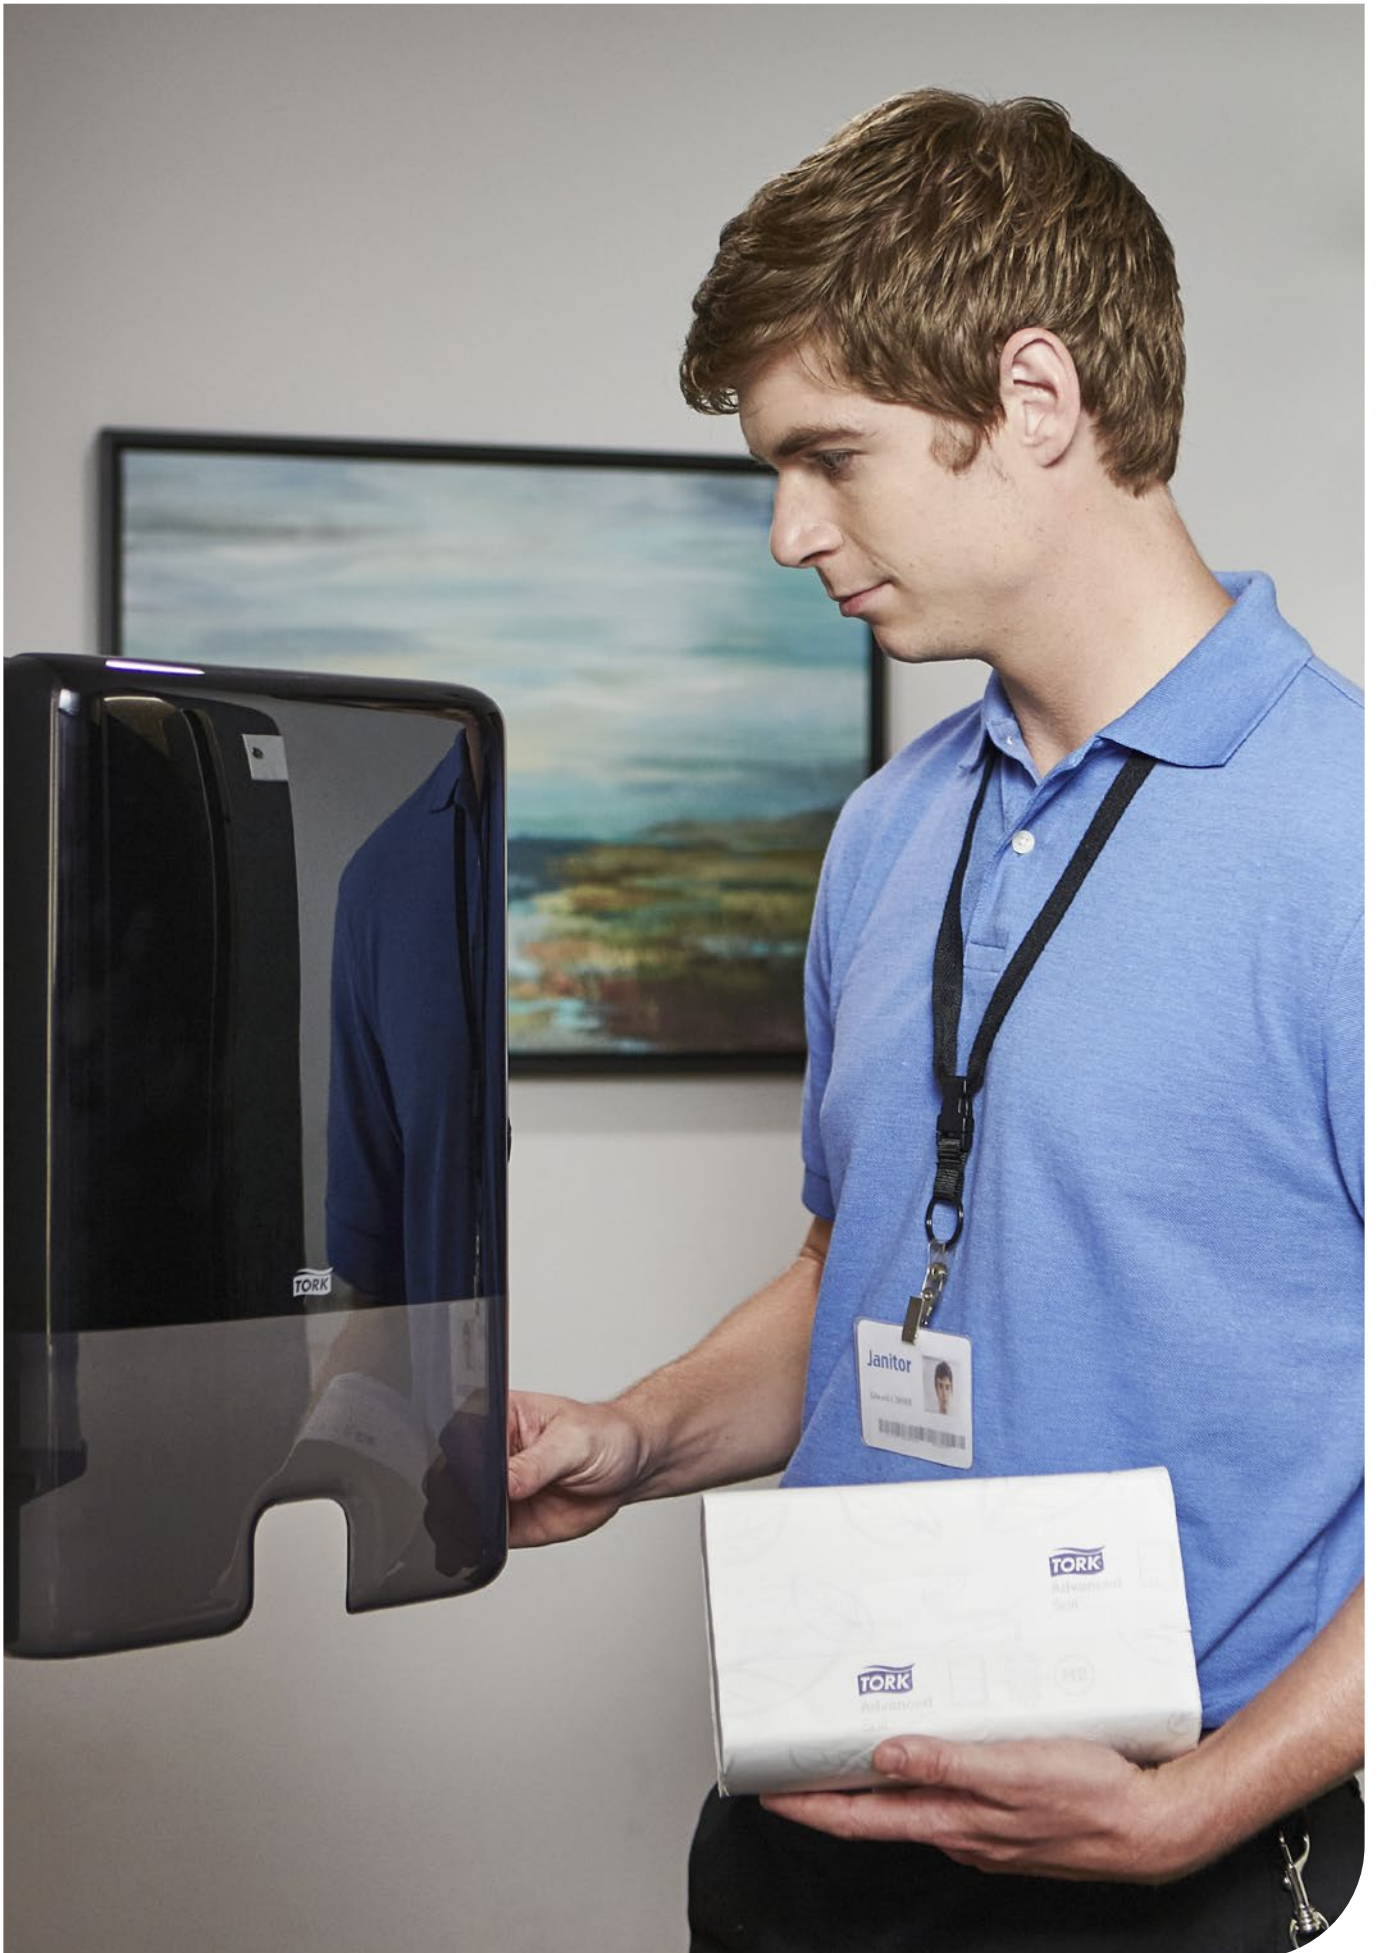

³ Uitgiftetesten uitgevoerd met Tork handdoekproducten.

Tork PeakServe Continu Handdoekstelsysteem (H5)

De beleving in sanitaire ruimten is belangrijk, en de wereld heeft nog nooit zoveel aandacht besteed aan reiniging en hygiëne als nu. Het Tork PeakServe® Continu™ Handdoekstelsysteem biedt de hoogste capaciteit¹ op de markt met tot 250% meer handdoeken². In combinatie met de vel-voor-vel dosering betekent dit minder uitval en kunnen er meer mensen bediend worden tussen het twee vulmomenten. En omdat mensen alleen de handdoeken aanraken die ze gebruiken, krijgt u een zeer hygiënische oplossing voor handendrogen die u helpt de nieuwe hygiënenorm te waarborgen.