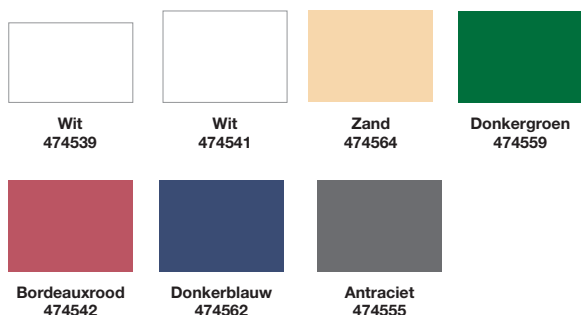

Tork Papieren Placemats - Uni-gekleurd

- Een gemakkelijke en handige oplossing om de dekking van de tafel te verbeteren
- Verbeterde tafelhygiëne
- Geleverd in houders om de opslag gemakkelijker te maken
- Persoonlijke bedrukking mogelijk

Art.nr	Omschrijving	Kwaliteit	Aantal lagen	Materiaal	Velformaat LxB (cm)	Stuks/CON	Collo/Pallet	For Wiping	FSC
474539	Wit	Advanced	1	Papier	42x27	500	5x500 (2500)/24	●	●
474541	Wit	Advanced	1	Papier	42x30	500	5x500 (2500)/24	●	●
	Gekleurd	Advanced	1	Papier	42x30	500	5x500 (2500)/24		●