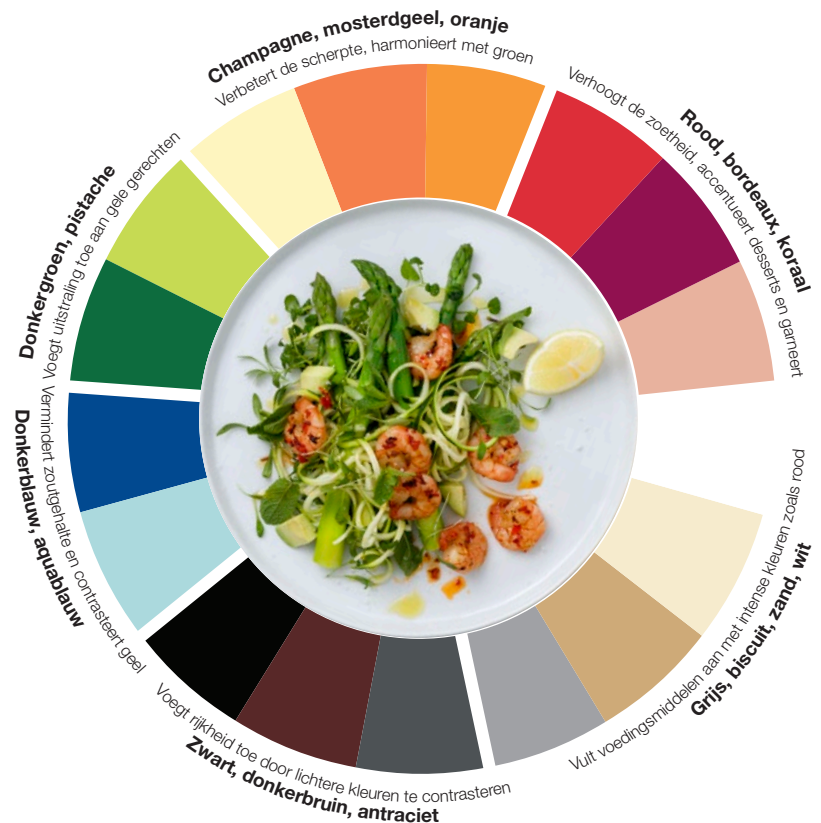

Kies de perfecte kleuren voor bij uw gerecht

Wist u dat kleuren een belangrijke invloed hebben op hoe gasten de smaak en het aroma van een gerecht ervaren? Uw eten combineren met de juiste kleur is een geweldige manier om iedere gang tot leven te brengen en daarmee de complete ervaring van gasten te verbeteren.

Om onze klanten te helpen een unieke dinerbeleving te creëren, hebben we onze krachten gebundeld met voedselstyliste en chef-kok Linda Lundgren, wiens cliënten variëren van luxe restaurants tot de internationale voedingsindustrie en gastronomische tijdschriften.

Gebruik ons kleurenwiel voor het Tork LinStyle®-servettenassortiment voor inspiratie over hoe u kleuren kunt gebruiken om smaken te verfijnen en elk gerecht dat u bereidt zo goed mogelijk te presenteren.