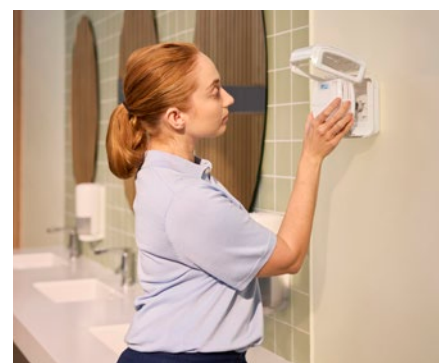

- Langdurige frisheid, 24 uur per dag
- Flexibele montage-opties
- Eenvoudig onderhoud om tijd en kosten te besparen
- Nu Tork Vision Schoonmaken mogelijk (A3)